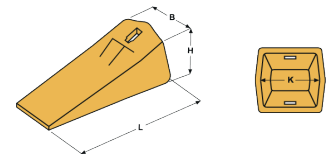

Konische Zahnspitze

Typ ESCO

conical ESCO Tooth

Ersatzteil-Nr. Part-no.	L (mm)	B (mm)	H (mm)	K (mm)	Gewicht (kg) Weight
18 TL	120	56	52	45	1,1
25 S	165	79	61	64	2,1
30 S	165	93	68	75	2,8
35 S	191	107	68	89	3,5
40 S	220	122	82	101	5,4