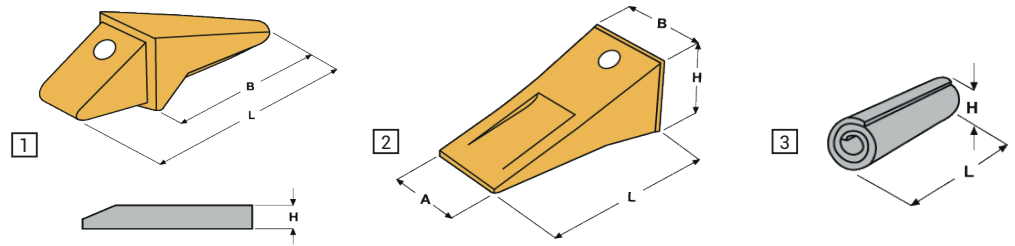

ESTI Mini Zahnssystem

ESTI MiniTooth

Ersatzteil-Nr. Part-no.	Abbildung	L (mm)	A (mm)	B (mm)	H (mm)	Gewicht (kg) Weight
E 510	1	152		95	12-16	0,9
E 501	2	97	40	46	45	0,5
E 502	3	40			8	0,01
E 521	2	114	50	53	54	0,9
E 522	3	50			8	0,01
E504	2	139	55	62	64	1,3
E 505	3	60			12	0,03
E 531	2	152	59	70	68	1,9
E 532	3	65			14	0,04