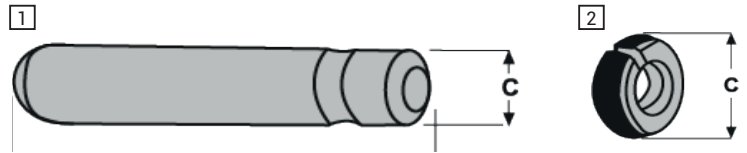

Cat-J Sicherungen

Cat-J pin / ring

Ersatzteil-Nr. Part-no.	Größe size	Abbildung pic	L (mm)	C (mm)
8E 6208	J 200	1	57	11
8E 6209	J 200	2		22
8E 6258	J 250	1	77	14
8E 6259	J 250	2		30
9J 2308	J 300	1	92	14
8E 6259	J 300	2		30
8E 6358	J 350	1	105	19
8E 6359	J 350	2		39
8E 8408	J 400	1	118	22
8E 8409	J 400	2		43
4T 1458*	J 450	1	130	19
8E 6359*	J 450	2		39
8E 0468	J 450	1	133	24
8E 8469	J 450	2		44
6Y 8558	J 550	1	163	25
8E 5559	J 550	2		52
113-9608	J 600	1	192	30
113-9609	J 600	2		59
113-4708	J 700	1		
113-4709	J 700	2		